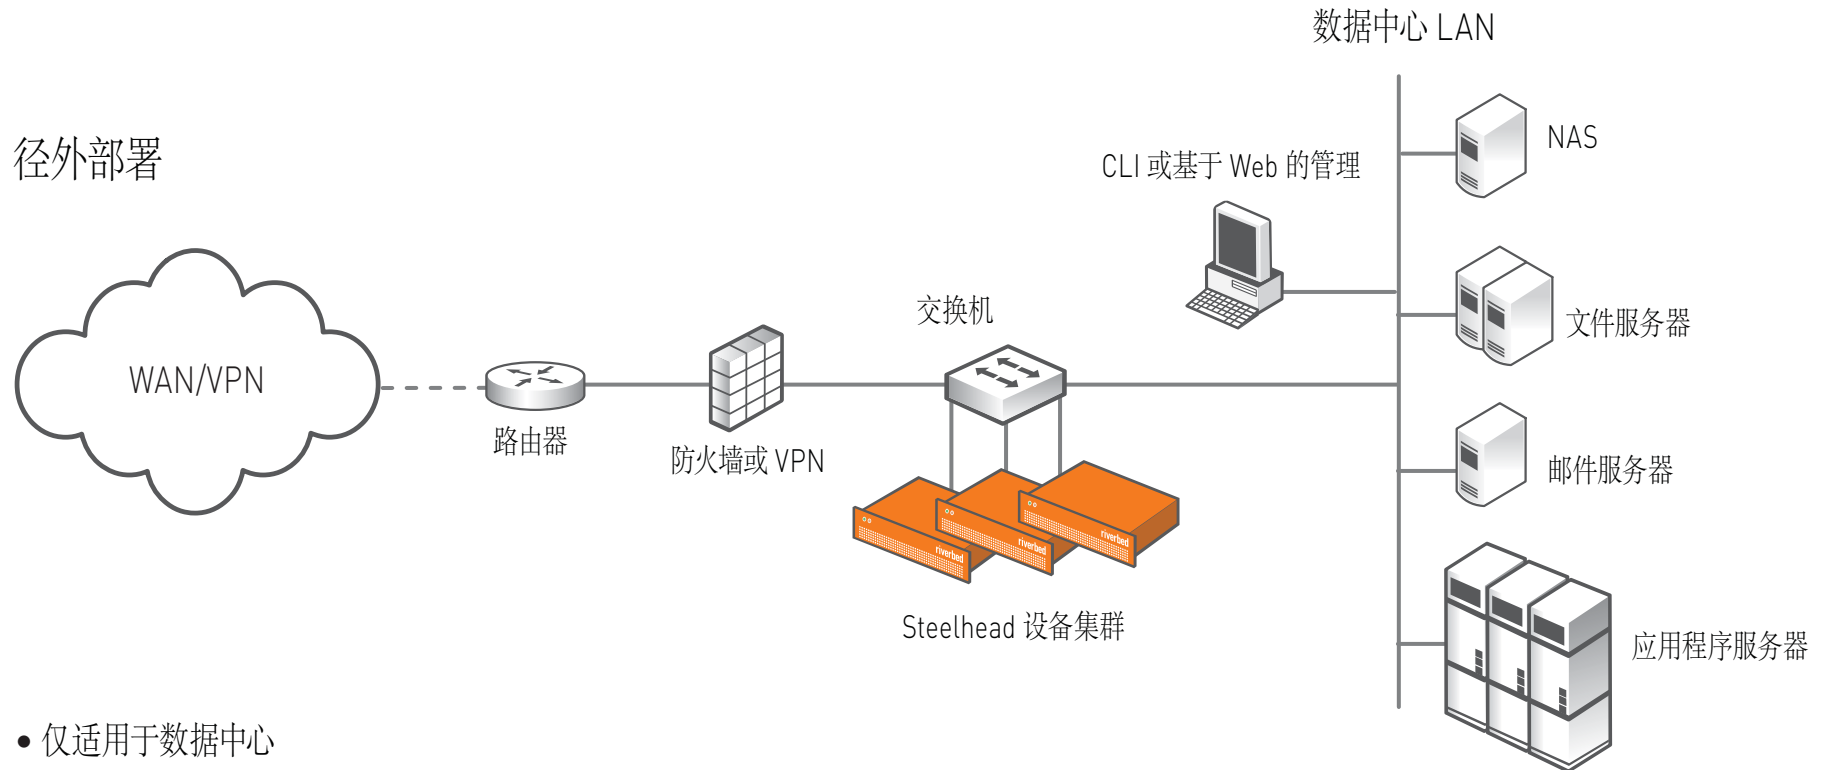

高可用性配置集群式径外部署

- 仅适用于数据中心
- 客户端 Steelhead 重定向对数据中心 Steelhead 的请求
- Steelhead 代表客户端向服务器发出请求
- 备用 Steelhead 是主 Steelhead 的备份
- 备份 Steelhead 也可用作其他连接的主 Steelhead 以实现负载均衡