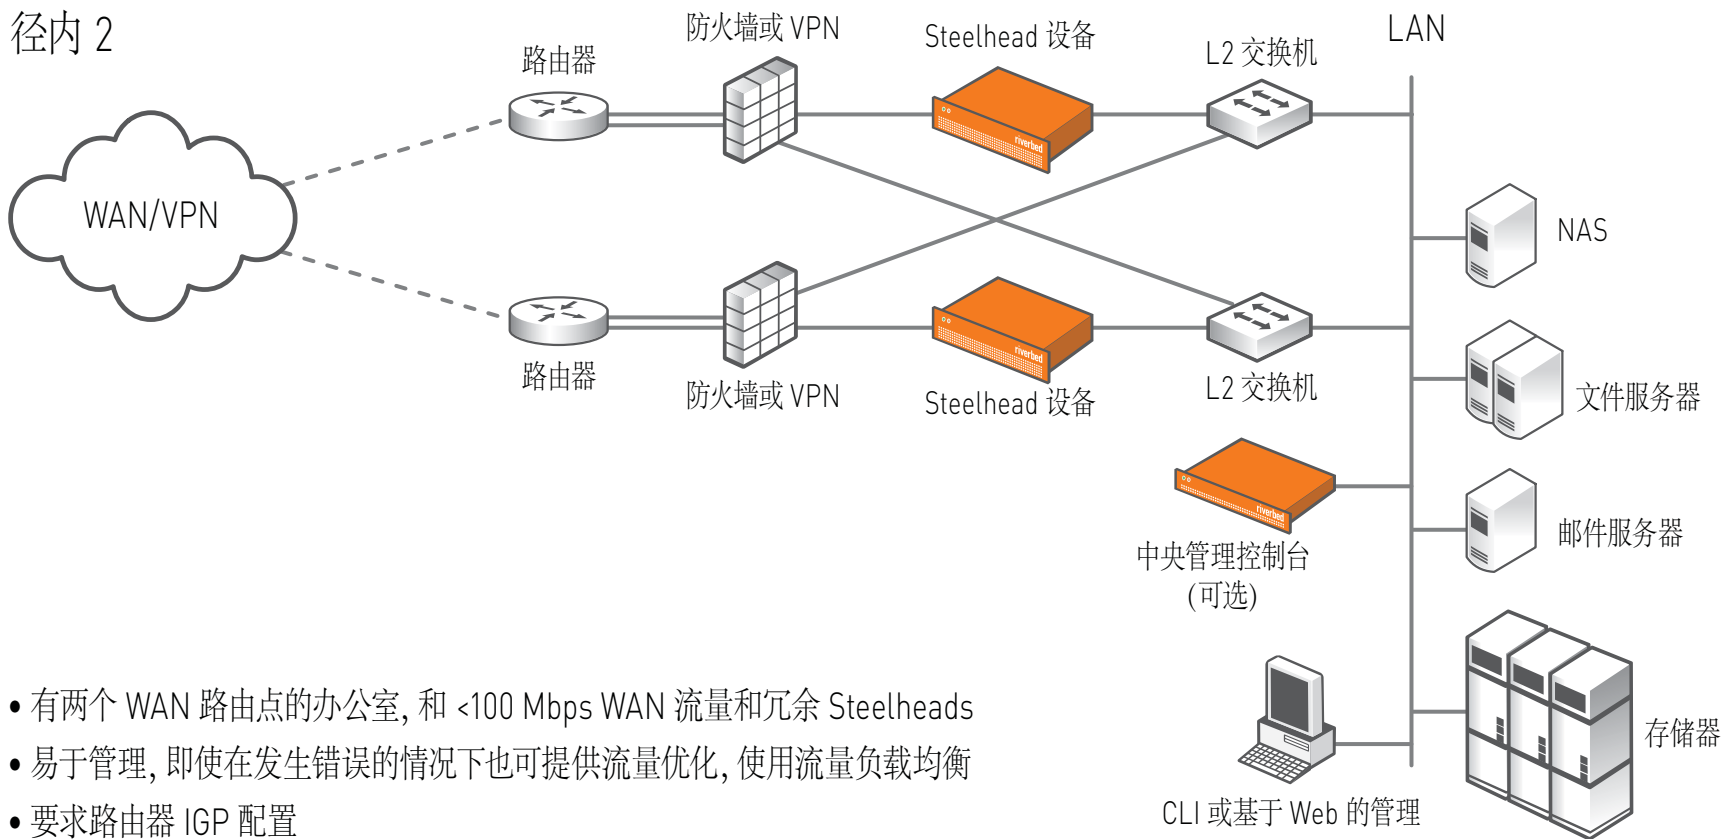

径内 2

- 有两个 WAN 路由点的办公室, 和 <100 Mbps WAN 流量和冗余 Steelheads
- 易于管理, 即使在发生错误的情况下也可提供流量优化, 使用流量负载均衡
- 要求路由器 IGP 配置